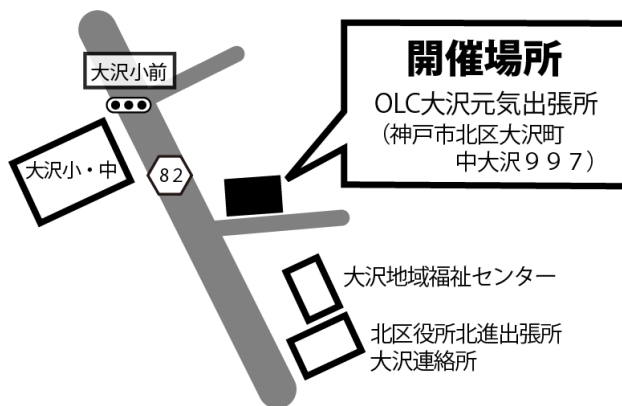

【あっ！そうかコミュニケーション講座】 ～開講中の教室～

① 神戸大沢教室 (電話：078-451-2898)

週末を利用して、気軽に「コミュニケーション講座」に触れてみたい人への講座です。
風の音や鳥のさえずりが聞こえてくる古民家の心地よい環境で、お茶とお菓子をいただきながら、ゆったりと受講していただけます。

【開催場所】 OLC 大沢元気出張所 (神戸市北区大沢町中大沢 997)

【料金】 3,000 円/回 (※お茶、お菓子付きです♪)