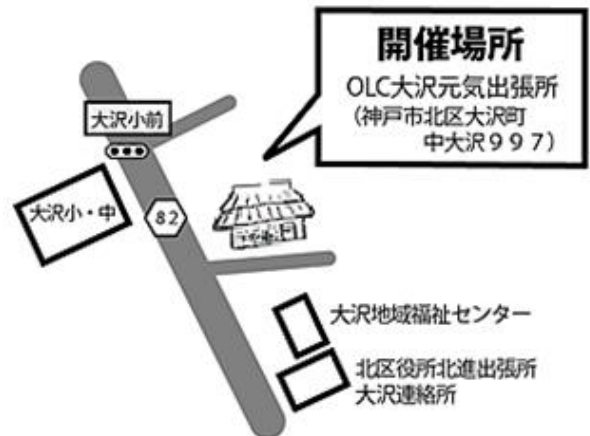

⇒ 1月以降も引き続き開催します！

【参加会費】

3,000円/1回

- ※お茶、お菓子付き♡
協力 コンディトライシュターン芦屋
- ※割引チケットあります
(15,000円/6回)
- ※初回のみ、1,500円で
体験可能です

【開催場所】

OLC 大沢元気出張所

～お申し込み・お問い合わせ～

NPO 法人 オーガニック・ライフ・コラボレーション